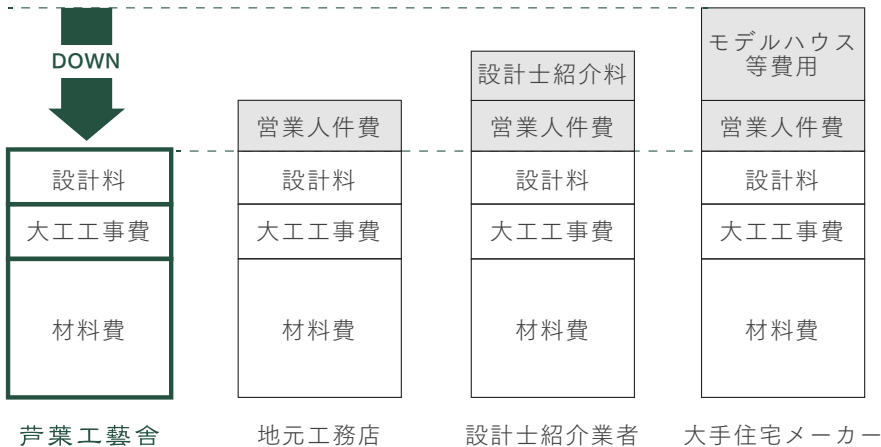

無料相談会 随時受付中

まずは、私たちと相談することからはじめてみませんか？

家づくりの第一歩は、お客さまの想いを受け止めることからスタートいたします。
理想の住まいについてや、工期、大切なご予算についてなど、様々なご相談をお受けいたしております。
当社の作品集や、お客さまのお持ちになられた雑誌や切抜きをもとに、お気軽にご参加いただけます。当社に営業担当はおりません。お話のお相手は全て技術者です。営業は行わず、ご希望のお住まいや夢について、実現可能かどうか、具体的にじっくりとお伝えいたします。
まずは、私たちにお話をお聞かせください。

設計士が直接、ご相談に対応させていただきます。
よりコストをかけずに！ よりスピーディーに！

営業担当者の人件費をカットすることで、コストダウンを図り、そして何より設計士と直接のやりとりで、家づくりのお客さまのイメージをよりスピーディーに具現化していきます。モデルハウスや紹介料など余分な経費をかけません。ご予算を有効に活用させていただきます。

無料相談会開催会場 9:00 ~ 17:00 OPEN 訪問はご予約ください(お客さまをお迎える準備をいたします)

Gallery & 工房 + SELECT FLOOR

芦葉工藝舎の技術、デザイン、木の質感を体感できる総合空間

空間の気持ちよさを体感できるギャラリーはいままで施工した住宅の写真や模型などをご覧になれます。また、併設された工房では、大工志の手仕事を見学できます。美味しいお茶をご用意してお待ちしておりますので、お気軽にご予約ください。

[芦葉工藝舎 施工例] 幸手地区に、数多くの住宅を造ってきました。和モダン住宅から日本家屋、古民家まで幅広く対応しています。地域に根差した家守(いえもり/家を守る大工)として、これからも大切なお住まいをお守りします。

芦葉工藝舎
quality and design factory

どんなことでも構いません。お気軽に、ご連絡ください。

☎ 0480-48-1959 (9:00 ~ 17:00)

🌐 www.ashiba.jp

芦葉工藝舎 / 一級建築士事務所 株式会社 芦葉建設 340-0124 埼玉県 幸手市 上宇和田 227-2